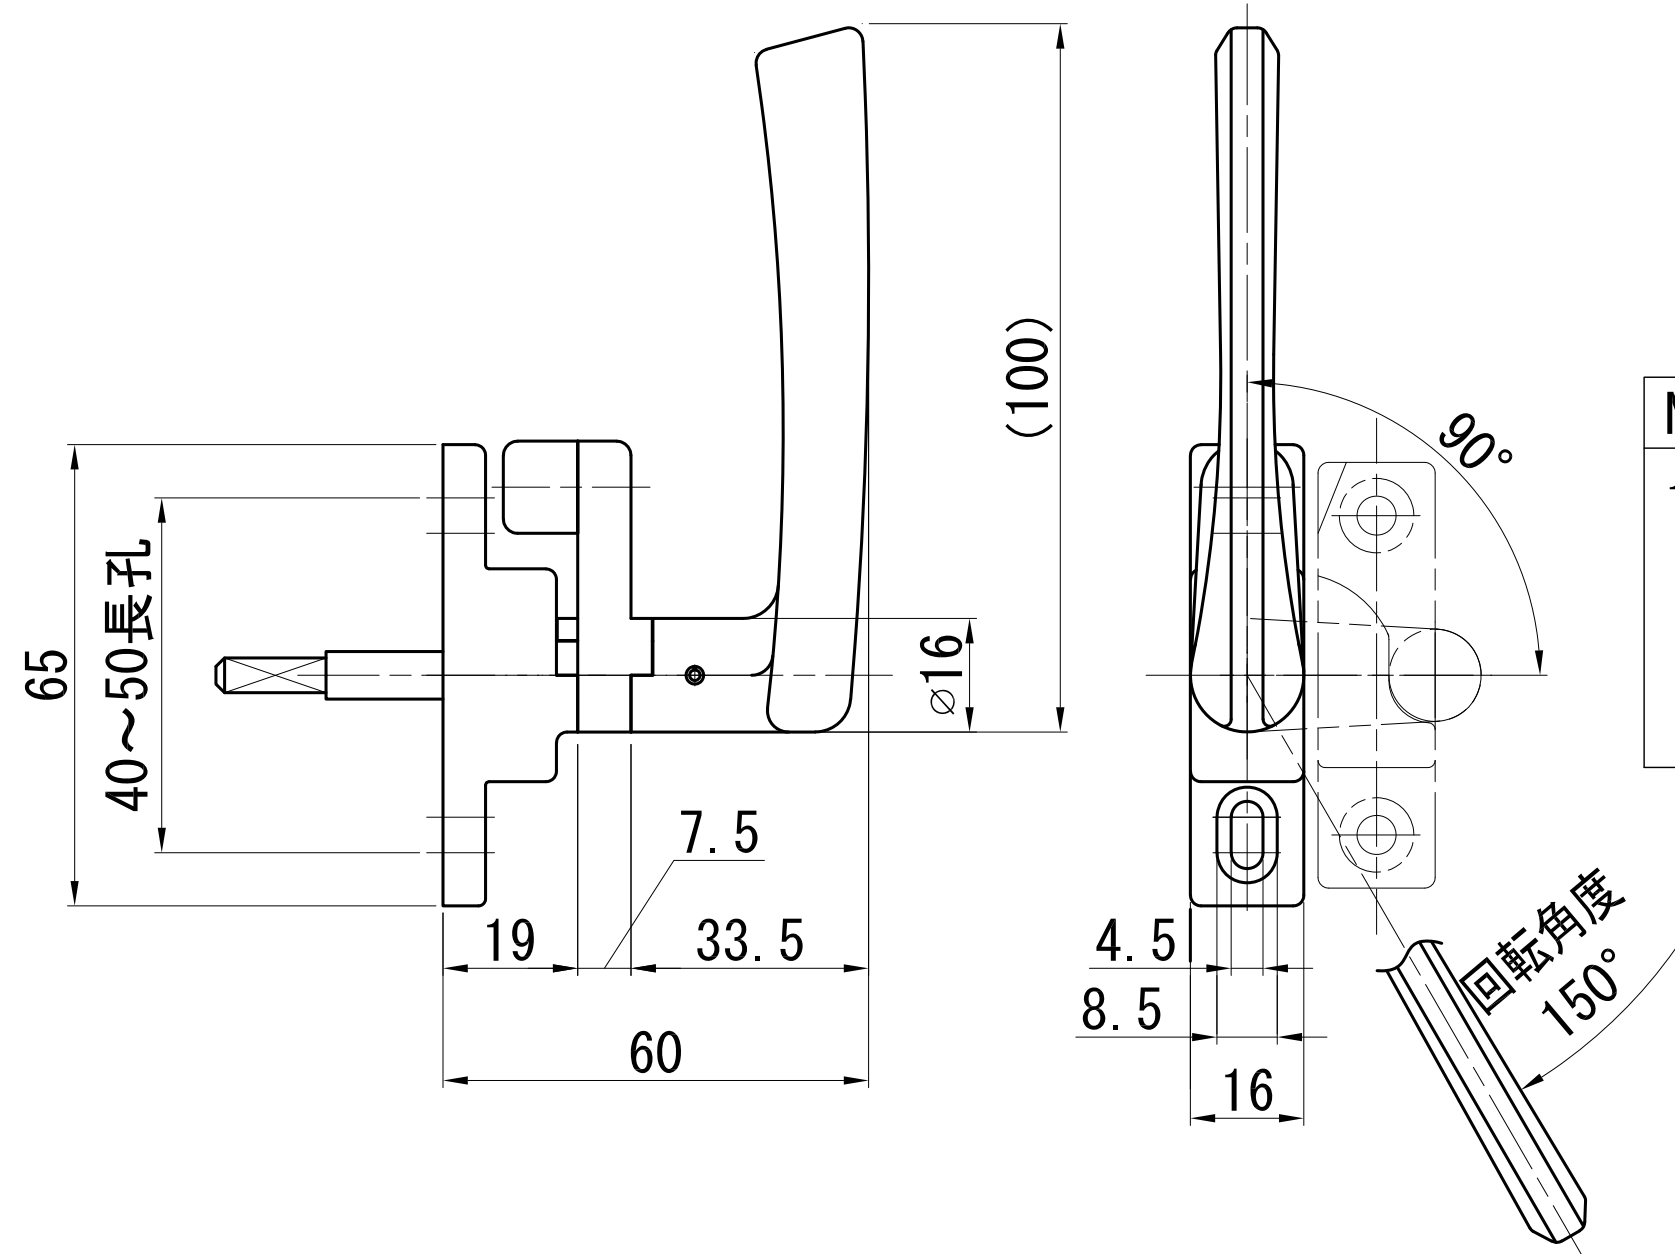

# 型番 : NKC-UD-L

No.	ハンドル軸型番	図面
10	UD-L, R-10	

# 型番 : NKC-UD-R

No.	ハンドル軸型番	図面
10	UD-L, R-10	