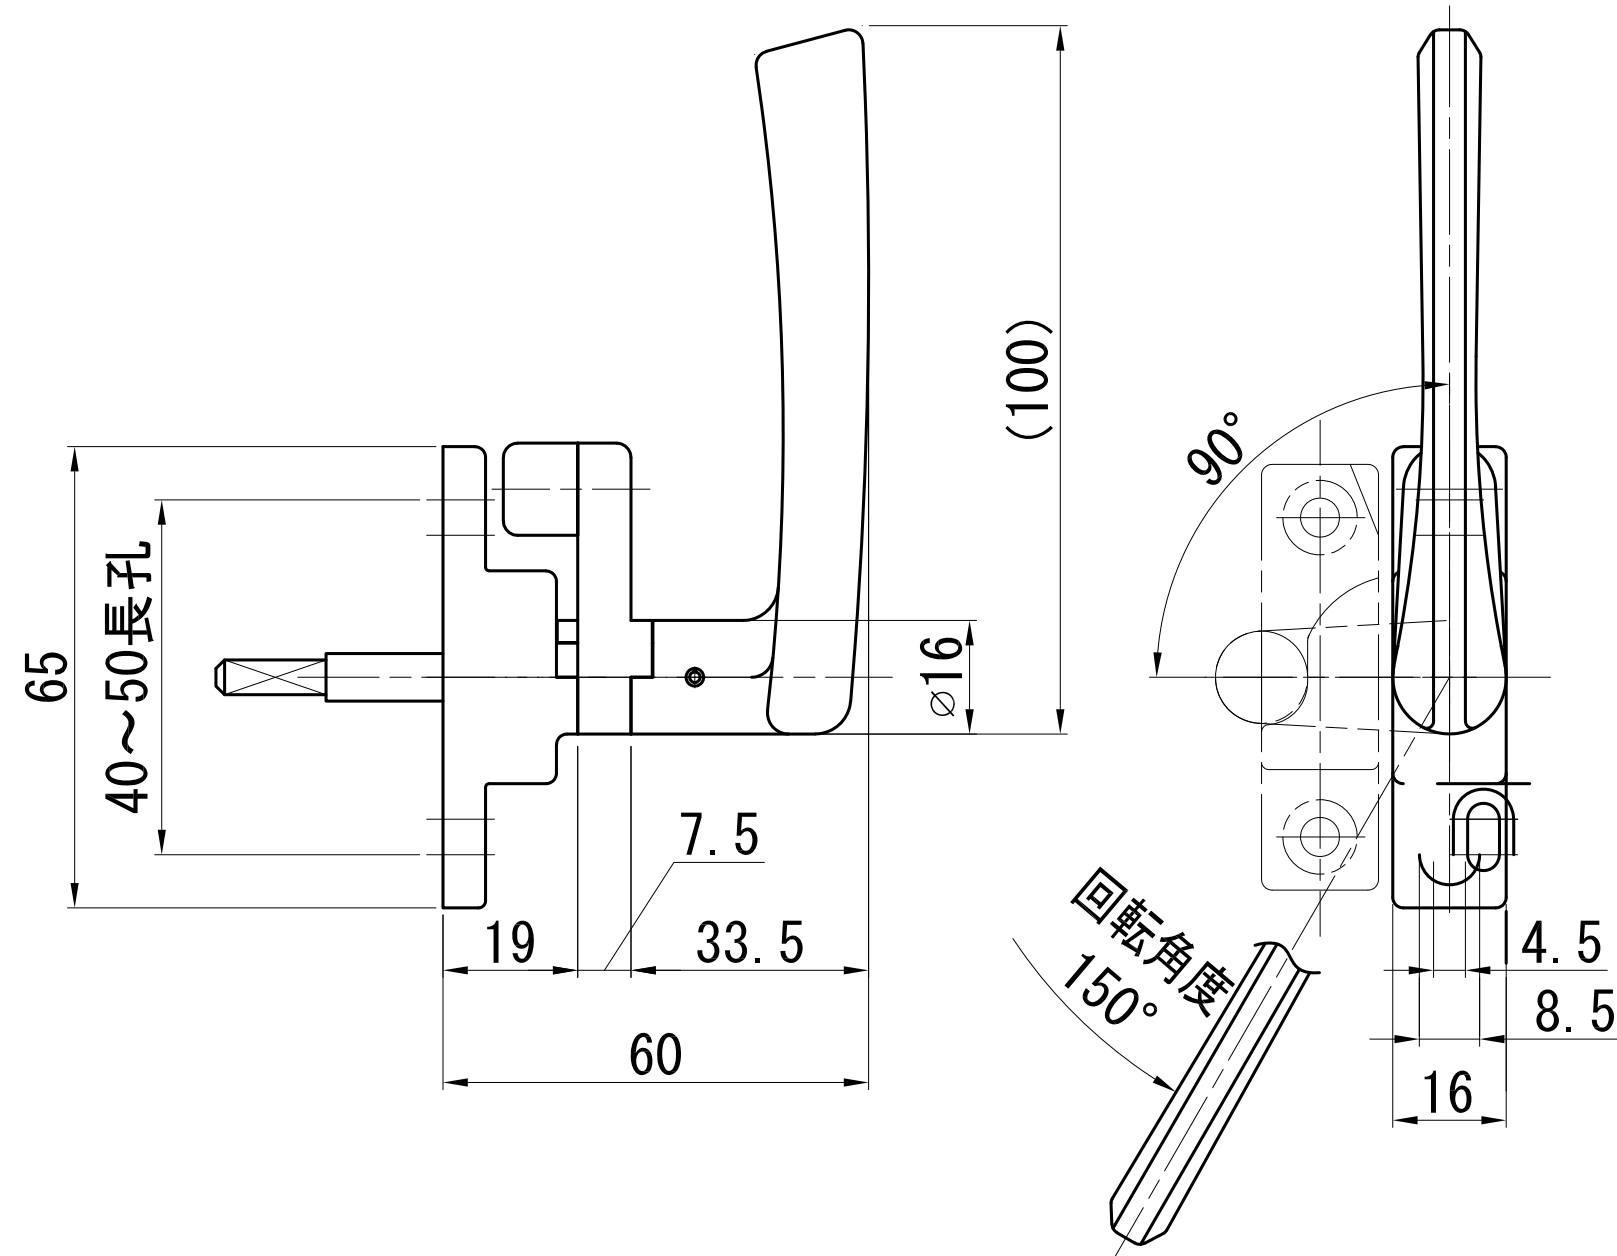

# 型番 : NKC-UD-L

No.	ハンドル軸型番	図面
10	UD-L, R-10	

# 型番 : NKC-UD-R

No.	ハンドル軸型番	図面
10	UD-L, R-10	