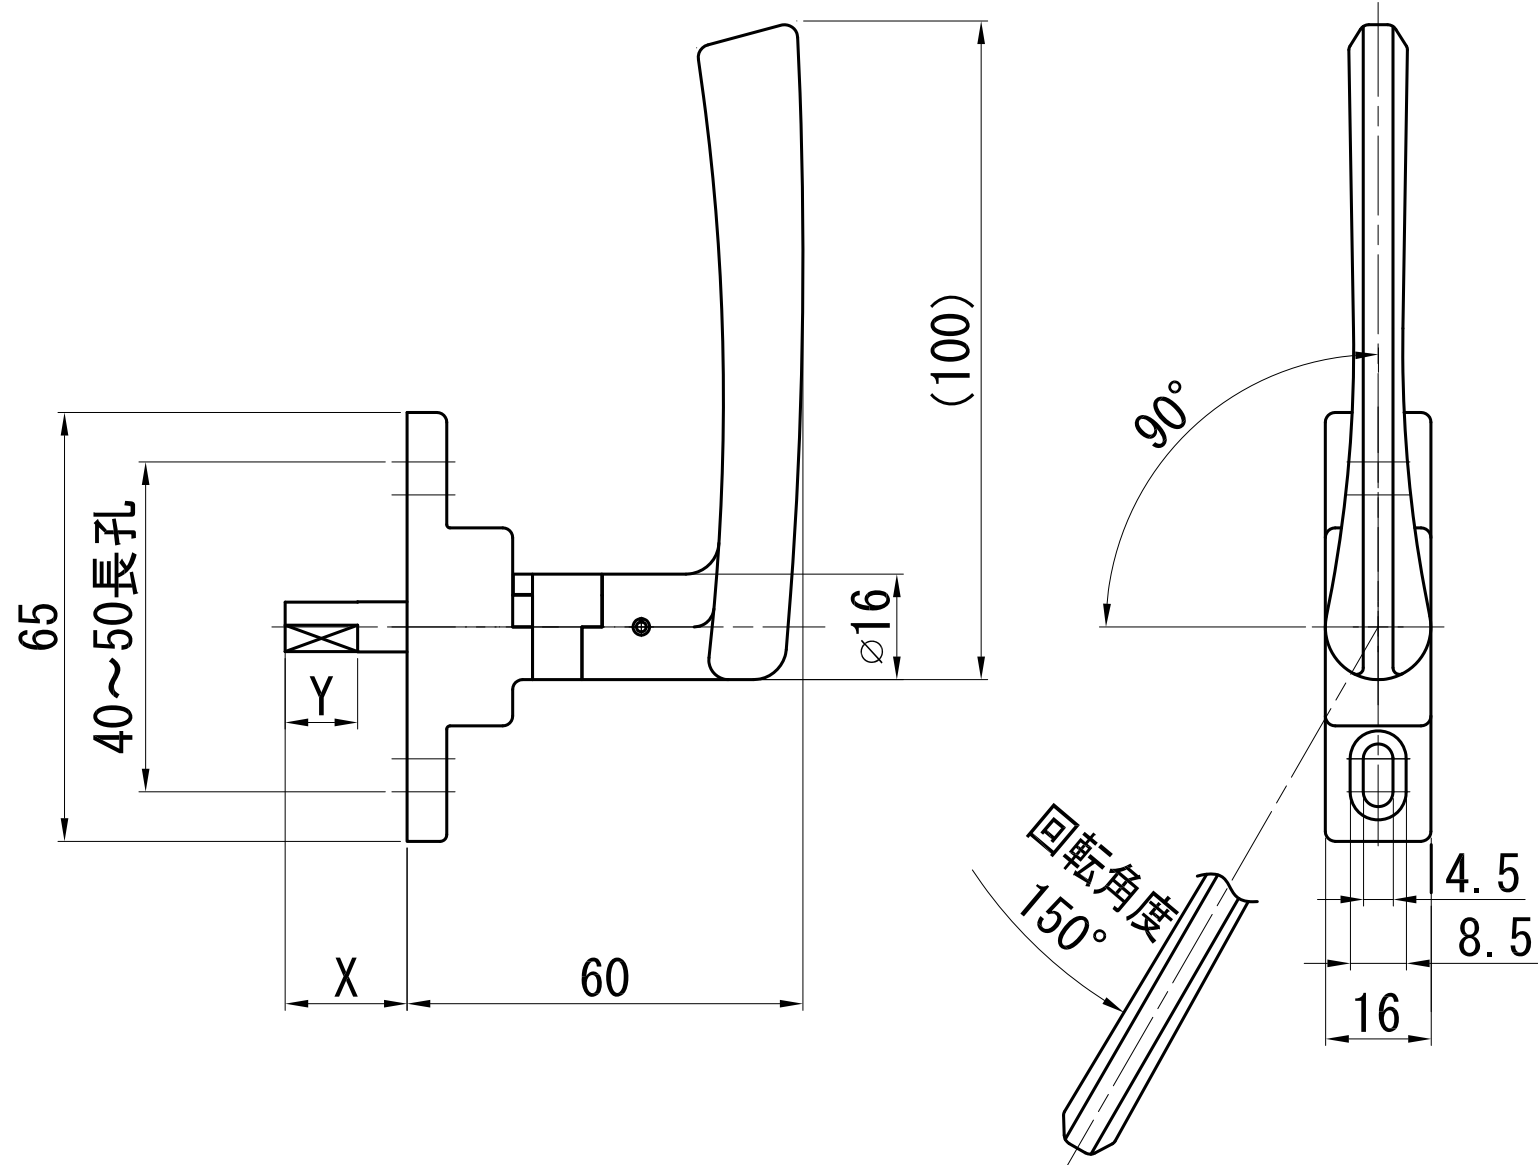

型番 : NKC-UD-0

| No. | ハンドル軸型番 | 図面 |
|-----|---------|----|
| 1 | UD-0-1 | |
| 2 | UD-0-2 | |
| 3 | UD-0-3 | |
| 4 | UD-0-4 | |

戸先用はL勝手のみ