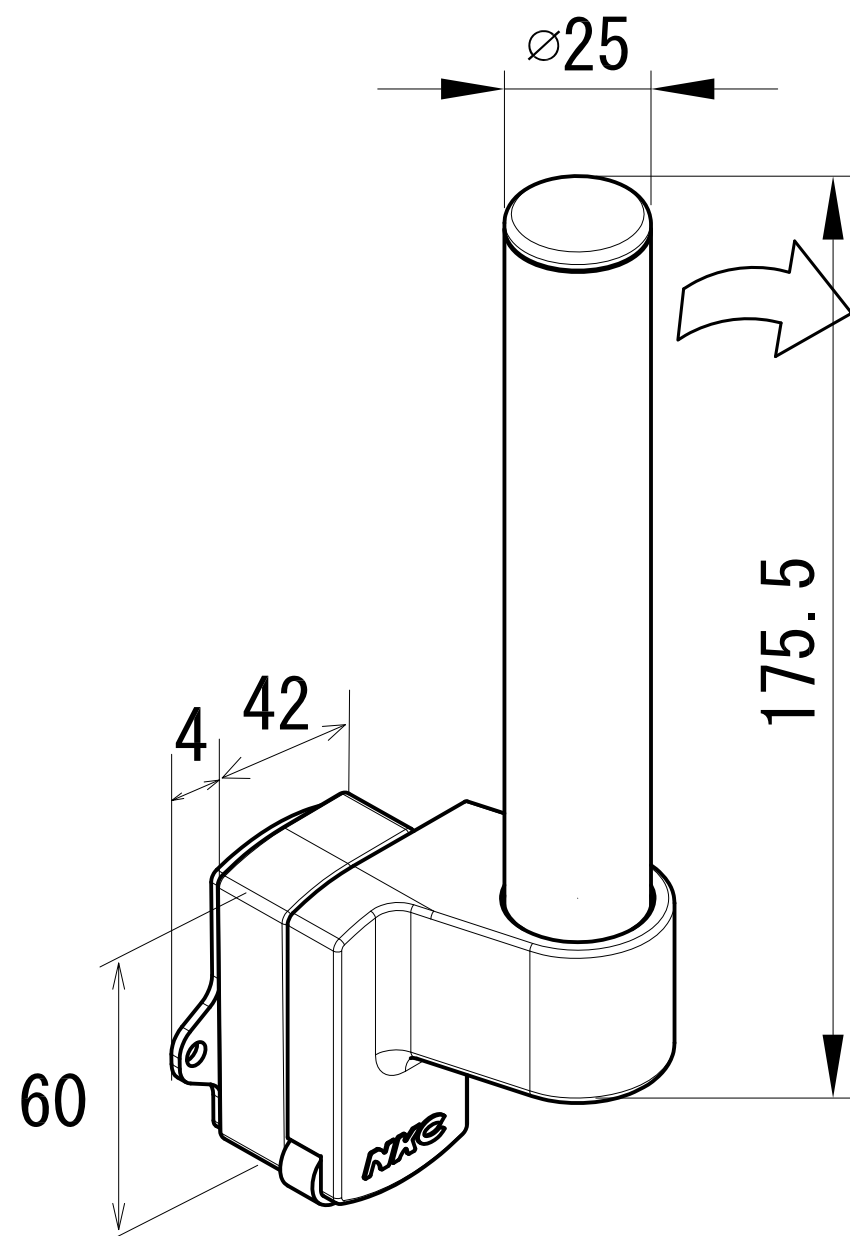

型番 : NKC-1011 (L勝手)
NKC-1011 (R勝手)

NKC-1011

NKC-1012

セット部品

受け

M4X16 ネジ2本
ターンナット2個